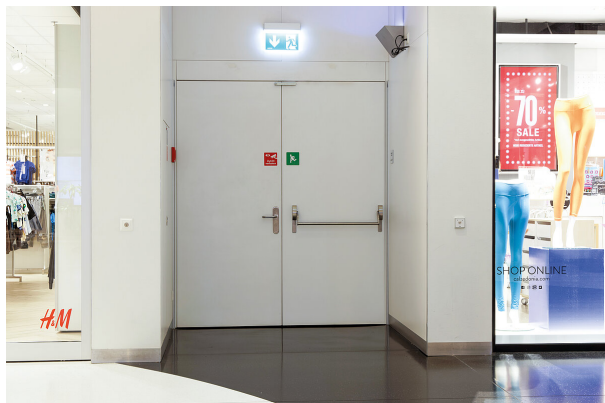

Galleria dei prodotti

Prodotti di marca

Porte funzionali

Le porte funzionali devono soddisfare i requisiti più elevati in termini di sicurezza, fumo, fuoco, suono, effrazione, clima e protezione delle vie di fuga, oltre a essere esteticamente gradevoli. Noi di RWD Schlatter combiniamo una tecnologia innovativa con una lavorazione precisa e un design di alta qualità. Che si tratti di abitazioni, uffici o edifici pubblici, le nostre porte offrono soluzioni personalizzate per ogni esigenza. Potete contare sulla qualità svizzera che combina perfettamente funzionalità ed estetica.

Porte fonoisolanti

Le porte fonoisolanti sono porte funzionali che riducono la trasmissione del suono tra ambienti diversi o dall'esterno all'edificio e hanno un effetto fonoisolante. A causa della maggiore densità edilizia, dell'aumento della popolazione e della crescente importanza del lavoro da casa, i requisiti per l'isolamento acustico strutturale sono in costante aumento. In molti casi, anche i requisiti di legge richiedono un isolamento acustico testato. RWD Schlatter ha una vasta esperienza nel campo dell'isolamento acustico. Grazie al proprio banco di prova acustico, gli elementi delle porte possono essere testati e ottimizzati.

Porte delle vie di fuga

Le porte per vie di fuga di RWD Schlatter assicurano che le persone possano uscire rapidamente e in sicurezza in caso di emergenza. Si aprono in modo semplice, affidabile e senza l'ausilio di attrezzi. La tecnologia di alta qualità, la segnalazione chiara e la sicurezza testata secondo gli standard ne fanno la soluzione ideale per scuole, edifici pubblici, uffici e altro ancora.