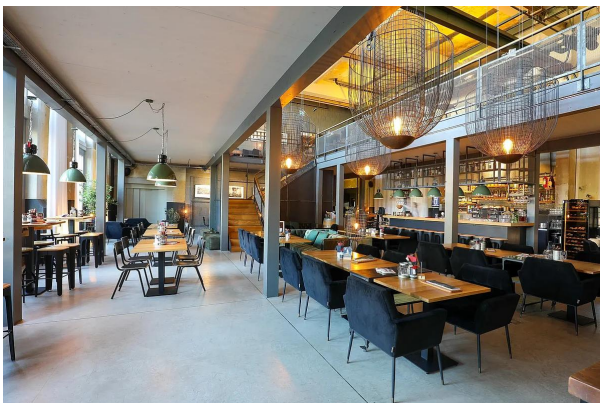

RWDSchlatter

Porte su misura

Scheda oggetto

Centro culturale Presswerk

Tipo di edificio: Edifici speciali

Anno: 2018

Tipo di costruzione: Risanamento

Marchio: RWD Schlatter

Committente: Eugster Haustechnik AG

Architetto: Bischof Partner Architektur AG

Un edificio storico in mattoni in stile industriale, sale spaziose e luminose con soffitti di altezza e attrezzature moderne. La trasformazione della precedente rimessa in una location per eventi ha comportato diverse sfide, per cui ogni elemento porta è unico e ha funzioni e sfaccettature speciali.

Galleria dei prodotti

Prodotti di marca

Porte funzionali

Le porte funzionali devono soddisfare i requisiti più elevati in termini di sicurezza, fumo, fuoco, suono, effrazione, clima e protezione delle vie di fuga, oltre a essere esteticamente gradevoli. Noi di RWD Schlatter combiniamo una tecnologia innovativa con una lavorazione precisa e un design di alta qualità. Che si tratti di abitazioni, uffici o edifici pubblici, le nostre porte offrono soluzioni personalizzate per ogni esigenza. Potete contare sulla qualità svizzera che combina perfettamente funzionalità ed estetica.