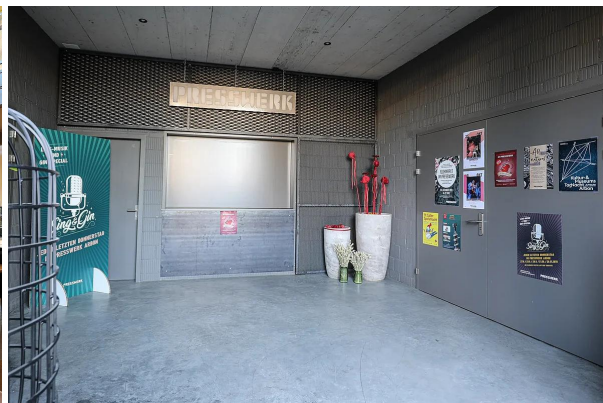

RWDSchlatter

Porte su misura

Scheda oggetto

Centro culturale Presswerk

Tipo di edificio: Edifici speciali

Anno: 2018

Tipo di costruzione: Risanamento

Marchio: RWD Schlatter

Committente: Eugster Haustechnik AG

Architetto: Bischof Partner Architektur AG

Un edificio storico in mattoni in stile industriale, sale spaziose e luminose con soffitti di altezza e attrezzature moderne. La trasformazione della precedente rimessa in una location per eventi ha comportato diverse sfide, per cui ogni elemento porta è unico e ha funzioni e sfaccettature speciali.

Galleria dei prodotti

Prodotti di marca

Porte funzionali

Le porte funzionali devono soddisfare i requisiti più elevati in termini di sicurezza, fumo, fuoco, suono, effrazione, clima e protezione delle vie di fuga, oltre a essere esteticamente gradevoli. Noi di RWD Schlatter combiniamo una tecnologia innovativa con una lavorazione precisa e un design di alta qualità. Che si tratti di abitazioni, uffici o edifici pubblici, le nostre porte offrono soluzioni personalizzate per ogni esigenza. Potete contare sulla qualità svizzera che combina perfettamente funzionalità ed estetica.