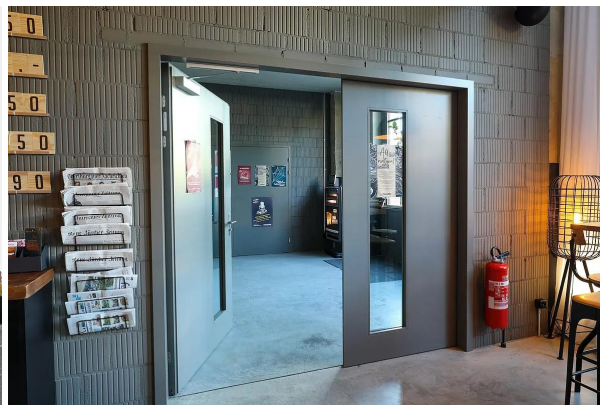

RWDSchlatter

Porte su misura

Scheda oggetto

Centro culturale Presswerk

Tipo di edificio: Edifici speciali

Anno: 2018

Tipo di costruzione: Risanamento

Marchio: RWD Schlatter

Committente: Eugster Haustechnik AG

Architetto: Bischof Partner Architektur AG

Un edificio storico in mattoni in stile industriale, sale spaziose e luminose con soffitti di altezza e attrezzature moderne. La trasformazione della precedente rimessa in una location per eventi ha comportato diverse sfide, per cui ogni elemento porta è unico e ha funzioni e sfaccettature speciali.

Galleria dei prodotti

Prodotti di marca

Porte funzionali

Le porte funzionali devono soddisfare i requisiti più elevati in termini di sicurezza, fumo, fuoco, suono, effrazione, clima e protezione delle vie di fuga, oltre a essere esteticamente gradevoli. Noi di RWD Schlatter combiniamo una tecnologia innovativa con una lavorazione precisa e un design di alta qualità. Che si tratti di abitazioni, uffici o edifici pubblici, le nostre porte offrono soluzioni personalizzate per ogni esigenza. Potete contare sulla qualità svizzera che combina perfettamente funzionalità ed estetica.