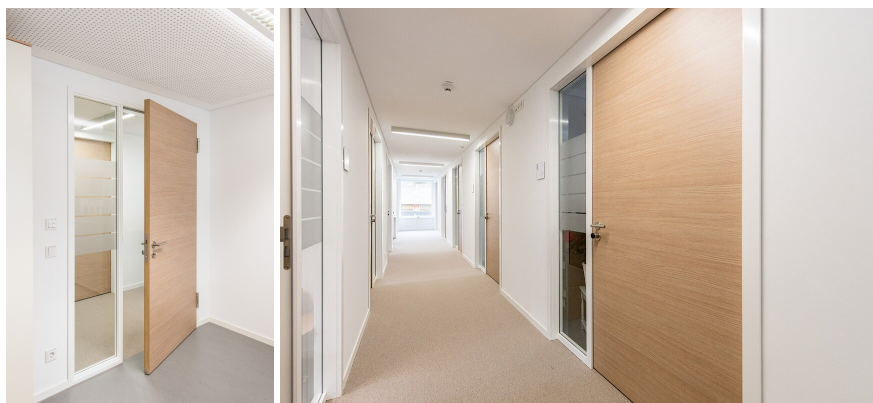

Scheda oggetto

Allestimento di uffici

Tipo di edificio: Edifici pubblici

Anno: 2017

Tipo di costruzione: Nuova costruzione

Marchio: RWD Schlatter

Serie: Hardline, alluminio - stipite di rivestimento con montante e pannello laterale in vetro

Foto: Telai in alluminio Küffner

Galleria dei prodotti

Prodotti di marca

Stipiti in alluminio

I serramenti in alluminio Küffner si integrano armoniosamente in qualsiasi concetto architettonico, sia a filo, che con una scanalatura d'ombra o volutamente accentuata. Gli stipiti in alluminio consentono di realizzare arredi interni di alta qualità con linee chiare e comfort duraturo.