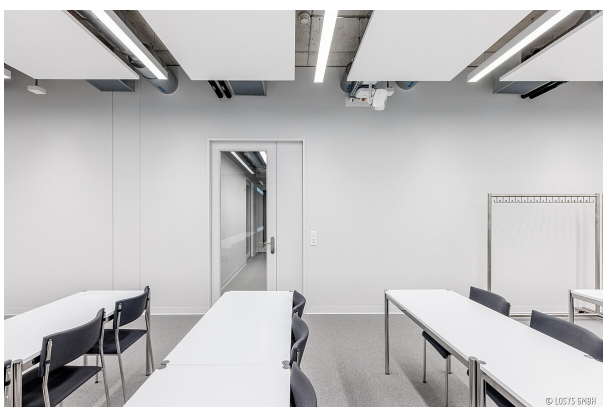

RWDSchlatter

Porte su misura

Scheda oggetto

Edificio di laboratorio UZH Irchel

Tipo di edificio: Edifici pubblici

Anno: 2022

Tipo di costruzione: Nuova costruzione

Marchio: RWD Schlatter

Galleria dei prodotti

Prodotti di marca

Porte funzionali

Le porte funzionali devono soddisfare i requisiti più elevati in termini di sicurezza, fumo, fuoco, suono, effrazione, clima e protezione delle vie di fuga, oltre a essere esteticamente gradevoli. Noi di RWD Schlatter combiniamo una tecnologia innovativa con una lavorazione precisa e un design di alta qualità. Che si tratti di abitazioni, uffici o edifici pubblici, le nostre porte offrono soluzioni personalizzate per ogni esigenza. Potete contare sulla qualità svizzera che combina perfettamente funzionalità ed estetica.