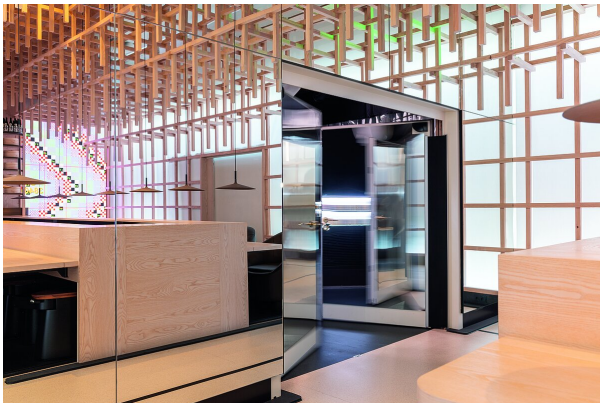

RWDSchlatter

Porte su misura

Scheda oggetto

Eatrenalin Europa-Park Olmo

Tipo di edificio: Albergo

Anno: 2022

Tipo di costruzione: Nuova costruzione

Marchio: RWD Schlatter

Committente: Franz Mack und Söhne KG

Architetto: atelier 522

Galleria dei prodotti

Prodotti di marca

Porte funzionali

Le porte funzionali devono soddisfare i requisiti più elevati in termini di sicurezza, fumo, fuoco, suono, effrazione, clima e protezione delle vie di fuga, oltre a essere esteticamente gradevoli. Noi di RWD Schlatter combiniamo una tecnologia innovativa con una lavorazione precisa e un design di alta qualità. Che si tratti di abitazioni, uffici o edifici pubblici, le nostre porte offrono soluzioni personalizzate per ogni esigenza. Potete contare sulla qualità svizzera che combina perfettamente funzionalità ed estetica.

Porte fonoisolanti

Le porte fonoisolanti sono porte funzionali che riducono la trasmissione del suono tra ambienti diversi o dall'esterno all'edificio e hanno un effetto fonoisolante. A causa della maggiore densità edilizia, dell'aumento della popolazione e della crescente importanza del lavoro da casa, i requisiti per l'isolamento acustico strutturale sono in costante aumento. In molti casi, anche i requisiti di legge richiedono un isolamento acustico testato. RWD Schlatter ha una vasta esperienza nel campo dell'isolamento acustico. Grazie al proprio banco di prova acustico, gli elementi delle porte possono essere testati e ottimizzati.