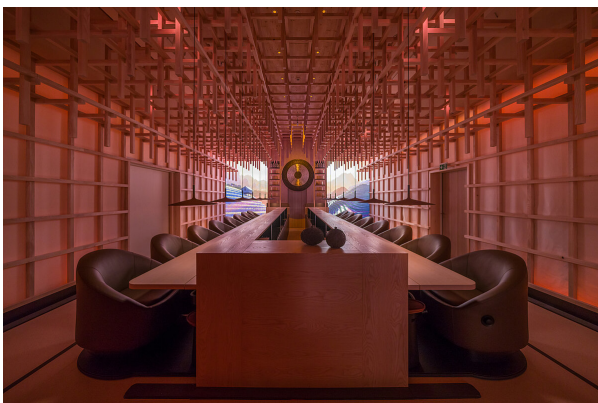

RWDSchlatter

Porte su misura

Scheda oggetto

Eatrenalin Europa-Park Olmo

Tipo di edificio: Albergo

Anno: 2022

Tipo di costruzione: Nuova costruzione

Marchio: RWD Schlatter

Committente: Franz Mack und Söhne KG

Architetto: atelier 522

Galleria dei prodotti

Prodotti di marca

Porte funzionali

Le porte funzionali devono soddisfare i requisiti più elevati in termini di sicurezza, fumo, fuoco, suono, effrazione, clima e protezione delle vie di fuga, oltre a essere esteticamente gradevoli. Noi di RWD Schlatter combiniamo una tecnologia innovativa con una lavorazione precisa e un design di alta qualità. Che si tratti di abitazioni, uffici o edifici pubblici, le nostre porte offrono soluzioni personalizzate per ogni esigenza. Potete contare sulla qualità svizzera che combina perfettamente funzionalità ed estetica.

Porte fonoisolanti

Le porte fonoisolanti sono porte funzionali che riducono la trasmissione del suono tra ambienti diversi o dall'esterno all'edificio e hanno un effetto fonoisolante. A causa della maggiore densità edilizia, dell'aumento della popolazione e della crescente importanza del lavoro da casa, i requisiti per l'isolamento acustico strutturale sono in costante aumento. In molti casi, anche i requisiti di legge richiedono un isolamento acustico testato. RWD Schlatter ha una vasta esperienza nel campo dell'isolamento acustico. Grazie al proprio banco di prova acustico, gli elementi delle porte possono essere testati e ottimizzati.