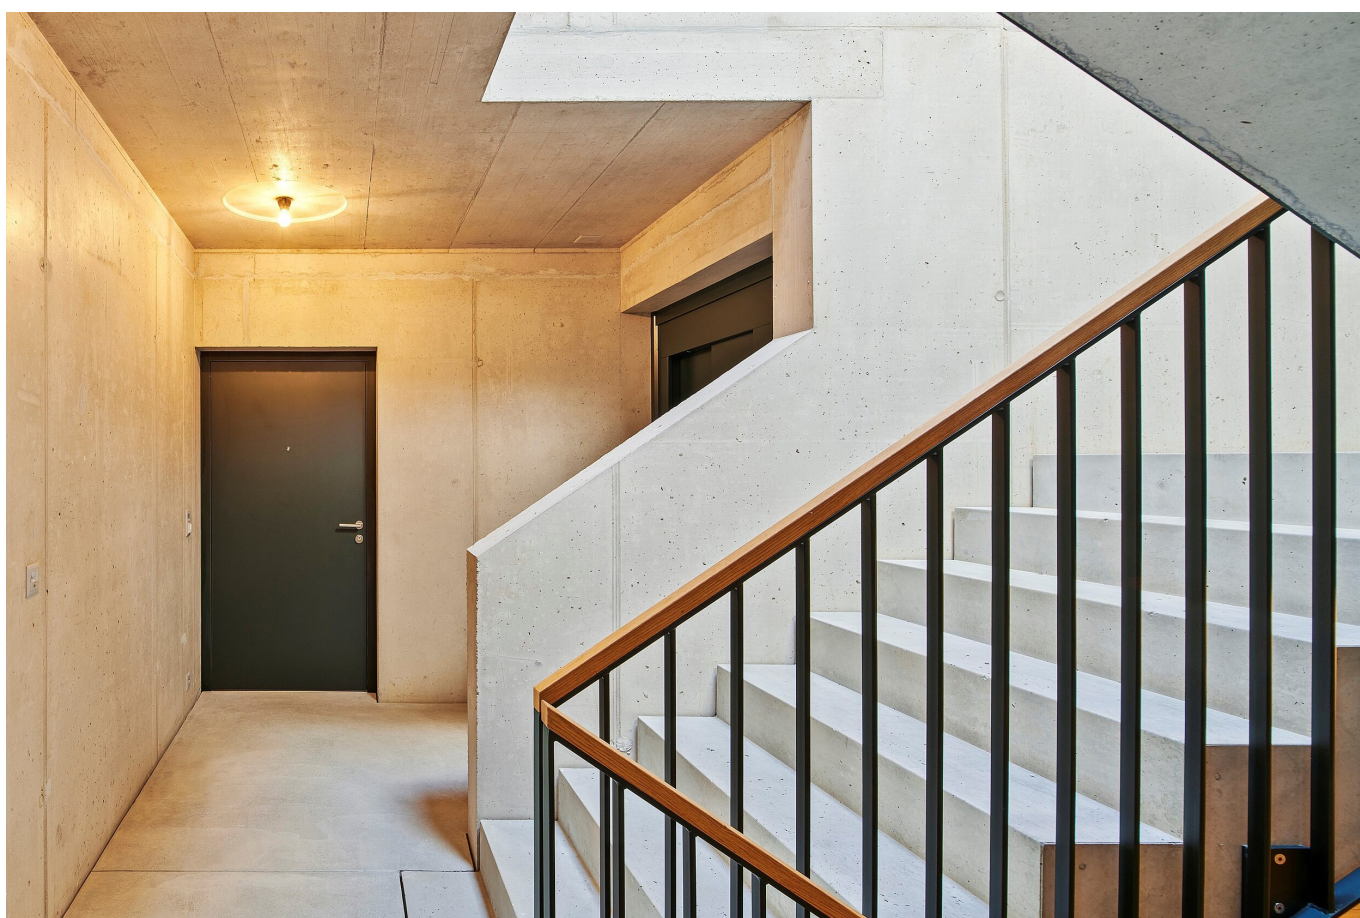

Scheda oggetto

Complesso residenziale Du Bois

Tipo di edificio: Edilizia residenziale

Anno: 2023

Tipo di costruzione: Nuova costruzione

Marchio: RWD Schlatter

Committente: Kath. Kirchengemeinde

Architetto: Roeoesli & Maeder GmbH

Du Bois è il nome del moderno complesso: con la sua facciata in legno sostenibile, è giunto a inserirsi nell'ambiente boschivo circostante. Le porte in legno di RWD Schlatter sono state scelte per adattarsi a questa situazione, integrandosi perfettamente con le stanze interne e i vani scala.

Galleria dei prodotti

Prodotti di marca

Porte funzionali

Le porte funzionali devono soddisfare i requisiti più elevati in termini di sicurezza, fumo, fuoco, suono, effrazione, clima e protezione delle vie di fuga, oltre a essere esteticamente gradevoli. Noi di RWD Schlatter combiniamo una tecnologia innovativa con una lavorazione precisa e un design di alta qualità. Che si tratti di abitazioni, uffici o edifici pubblici, le nostre porte offrono soluzioni personalizzate per ogni esigenza. Potete contare sulla qualità svizzera che combina perfettamente funzionalità ed estetica.