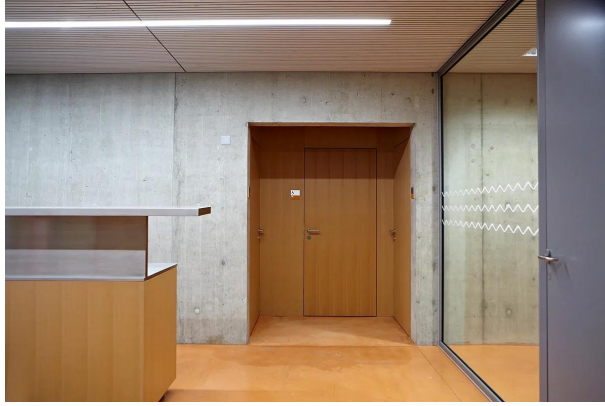

Fiche d'objet

École primaire Nosedo

Type de bâtiment: Établissements d'enseignement

Type de bâtiment: Écoles

Année: 2017

Type de construction: Rénovation

Marque: RWD Schlatter

Fonctions: Protection contre le feu, protection contre l'effraction

Maître de l'ouvrage: Stadt Massagno

Architecte: Contatti Durisch + Nolli Architetti Sagl

Outre la longévité des portes, la protection contre le feu, la protection contre l'effraction et la sécurisation des issues de secours étaient également au centre des préoccupations.

À propos du projet

Toutes les exigences de sécurité ont été entièrement prises en compte par l'utilisation de portes FlamEx et UniStar de RWD Schlatter.

Galerie

Produits

Portes fonctionnelles

Les portes fonctionnelles doivent répondre aux exigences les plus élevées en matière de sécurité, de protection contre la fumée, l'incendie, le bruit, l'effraction, la climatisation et les issues de secours, tout en séduisant par leur esthétique. Chez RWD Schlatter, nous combinons une technique innovante avec une finition précise et un design de qualité. Que ce soit pour des pièces d'habitation, des bureaux ou des bâtiments publics : nos portes offrent des solutions sur mesure pour chaque exigence. Faites confiance à la qualité suisse, qui allie parfaitement fonctionnalité et esthétique.