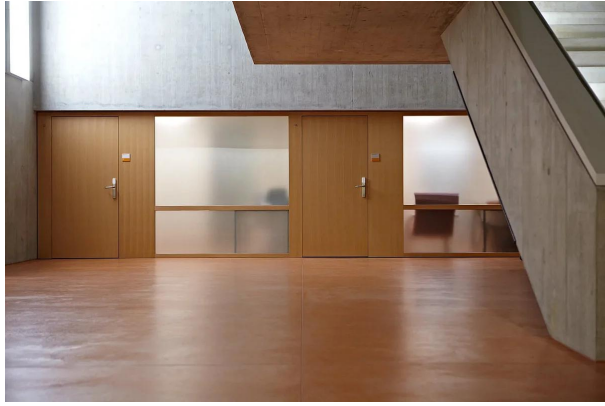

À propos du projet

Toutes les exigences de sécurité ont été entièrement prises en compte par l'utilisation de portes FlamEx et UniStar de RWD Schlatter.

Galerie

Produits

Portes fonctionnelles

Les portes fonctionnelles doivent répondre aux exigences les plus élevées en matière de sécurité, de protection contre la fumée, l'incendie, le bruit, l'effraction, la climatisation et les issues de secours, tout en séduisant par leur esthétique. Chez RWD Schlatter, nous combinons une technique innovante avec une finition précise et un design de qualité. Que ce soit pour des pièces d'habitation, des bureaux ou des bâtiments publics : nos portes offrent des solutions sur mesure pour chaque exigence. Faites confiance à la qualité suisse, qui allie parfaitement fonctionnalité et esthétique.