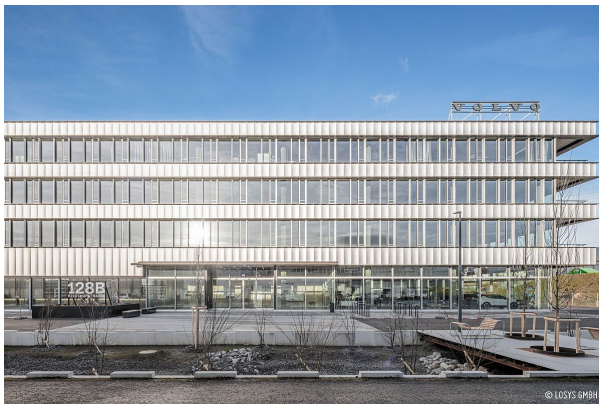

Fiche d'objet

Bâtiment commercial Nord Re- gensdorf

Type de bâtiment: Bureau / Administration

Année: 2023

Type de construction: Construction nouvelle

Marque: RWD Schlatter

Concepteur: befair visions AG

Entrepreneur général: befair visions AG

Architecte: Michael Meier und Marius Hug Architekten AG

Maître de l'ouvrage: Nest Sammelstiftung

Le bâtiment commercial Nord Regensdorf est construit dans la Regensdorfer Riedthofstrasse.

Galerie

Contactez-nous