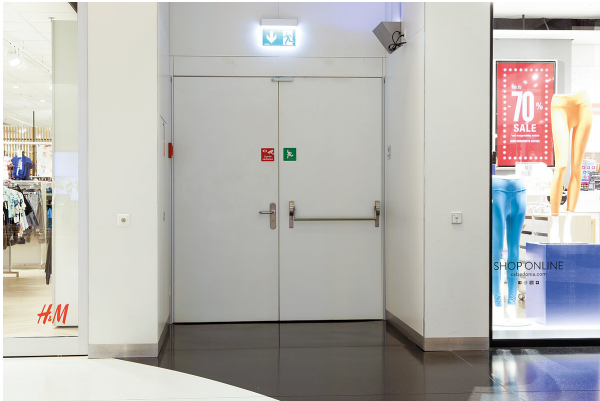

Chef de chantier: Bütler GmbH

Le Tägi de Wettingen est l'un des plus grands centres de loisirs, de sport et d'événements de Suisse. De mars 2018 à fin mars 2020, le Tägi a fait l'objet d'une rénovation complète. On trouve des portes de RWD Schlatter dans la piscine et la patinoire. Nous sommes particulièrement fiers du grand élément qui constitue l'entrée de la salle d'événements. Outre nos portes Pura, les portes FlamEx de protection des bandes de la classe climatique 2b ainsi que les portes UniStar sont également chez elles dans le Tägi.

Galerie

Produits

Portes d'issues de secours

Les portes d'issues de secours de RWD Schlatter permettent aux personnes d'accéder rapidement et en toute sécurité à l'extérieur en cas d'urgence. Elles s'ouvrent facilement, de manière fiable et sans outils. Une technique de haute qualité, une signalisation claire et une sécurité testée selon la norme en font la solution idéale pour les écoles, les bâtiments publics, les bureaux et bien plus encore.