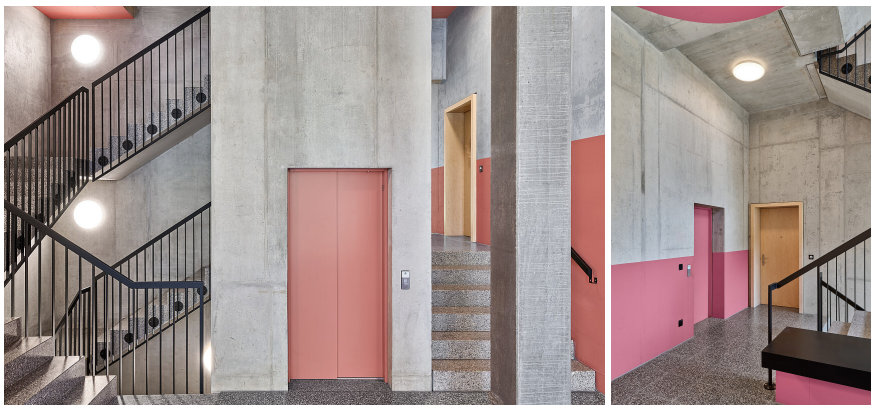

Fiche d'objet

Ensemble résidentiel et commercial KIM

Type de bâtiment: Usage mixte

Année: 2021

Type de construction: Construction nouvelle

Marque: RWD Schlatter

Architecte: BDE ARCHITEKTEN GMBH FH SIA

Maître de l'ouvrage: Swiss Life AG

Pour le projet KIM à Winterthour Neuhegi, nous avons pu produire des portes sur mesure sur 7 étages. Située à quelques pas seulement de la gare de Neuhegi, la construction nouvelle réunit 208 logements locatifs et des utilisations orientées vers le public au rez-de-chaussée. Un projet qui allie vie urbaine et architecture durable.

Galerie

Produits

Portes fonctionnelles

Les portes fonctionnelles doivent répondre aux exigences les plus élevées en matière de sécurité, de protection contre la fumée, l'incendie, le bruit, l'effraction, la climatisation et les issues de secours, tout en séduisant par leur esthétique. Chez RWD Schlatter, nous combinons une technique innovante avec une finition précise et un design de qualité. Que ce soit pour des pièces d'habitation, des bureaux ou des bâtiments publics : nos portes offrent des solutions sur mesure pour chaque exigence. Faites confiance à la qualité suisse, qui allie parfaitement fonctionnalité et esthétique.

Portes d'issues de secours

Les portes d'issues de secours de RWD Schlatter permettent aux personnes d'accéder rapidement et en toute sécurité à l'extérieur en cas d'urgence. Elles s'ouvrent facilement, de manière fiable et sans outils. Une technique de haute qualité, une signalisation claire et une sécurité testée selon la norme en font la solution idéale pour les écoles, les bâtiments publics, les bureaux et bien plus encore.