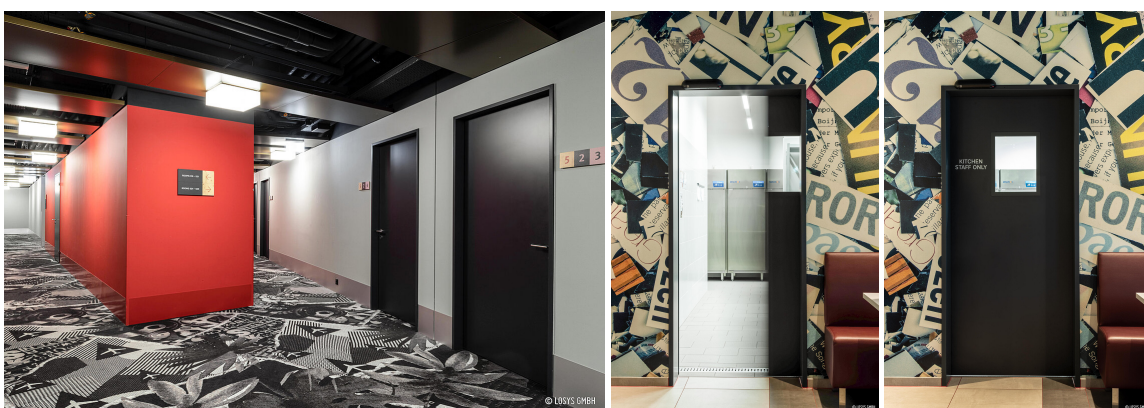

RWDSchlatter

Portes sur mesure

Fiche d'objet

Hôtel Meininger Zurich Greencity

Type de bâtiment: Hôtel

Année: 2021

Type de construction: Construction nouvelle

Marque: RWD Schlatter

Entrepreneur général: Losinger Marazzi AG

Développeur de projet: Losinger Marazzi AG

Maître de l'ouvrage: CSA Real Estate Switzerland

La chaîne hôtelière Meininger compte au total 31 hôtels hybrides répartis dans 21 villes européennes. Les hôtels Meininger s'ouvrent ainsi à tous les goûts. On y trouve notamment des portes coupe-feu de la marque RWD Schlatter, qui contribuent non seulement à l'ambiance unique de l'hôtel, mais garantissent également la sécurité nécessaire des clients.

Galerie

Produits

Portes fonctionnelles

Les portes fonctionnelles doivent répondre aux exigences les plus élevées en matière de sécurité, de protection contre la fumée, l'incendie, le bruit, l'effraction, la climatisation et les issues de secours, tout en séduisant par leur esthétique. Chez RWD Schlatter, nous combinons une technique innovante avec une finition précise et un design de qualité. Que ce soit pour des pièces d'habitation, des bureaux ou des bâtiments publics : nos portes offrent des solutions sur mesure pour chaque exigence. Faites confiance à la qualité suisse, qui allie parfaitement fonctionnalité et esthétique.