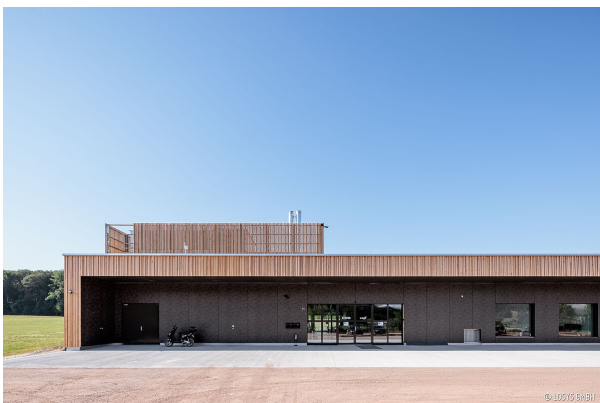

Type de bâtiment: Constructions spéciales

Année: 2023

Type de construction: Construction nouvelle

Marque: RWD Schlatter

Entrepreneur général: Allreal Generalunternehmung AG

Architecte: Jörg + Kuster AG

Maître de l'ouvrage: Bülachguss AG

Une grande installation moderne de chasse et de tir sportif en salle est actuellement en construction entre Bülach (ZH) et Eglisau. Dès 2023, les chasseurs et les tireurs de diverses disciplines de tir pourront s'y entraîner sur des annexes intérieures et extérieures très variées.

Galerie