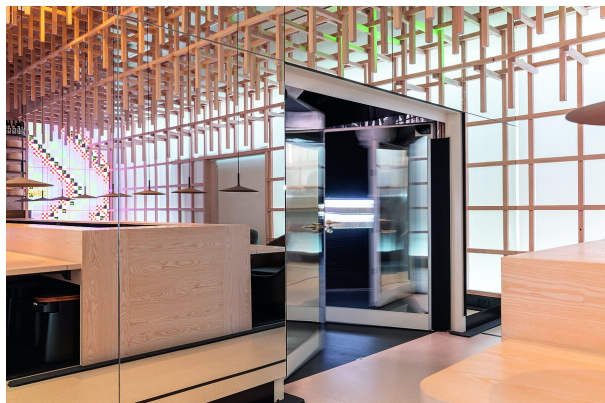

Porte insonorisants

Les portes insonorisantes sont des portes fonctionnelles qui réduisent la transmission du bruit entre différentes pièces ou de l'extérieur vers le bâtiment et qui ont un effet d'insonorisation. En raison de la densification des constructions, de l'augmentation de la densité de population et de l'importance croissante des bureaux à domicile, les exigences en matière d'insonorisation des bâtiments ne cessent d'augmenter. Les prescriptions légales exigent également dans de nombreux cas une isolation acoustique contrôlée. RWD Schlatter dispose d'un grand savoir-faire dans le domaine de l'insonorisation. Grâce au banc d'essai acoustique de l'entreprise, les éléments de porte peuvent être contrôlés et optimisés.

Contactez-nous

RWD Schlatter AG
St. Gallerstrasse 21
9325 Roggwil
Suisse
+41 71 454 63 00
info@rwdschlatter.ch