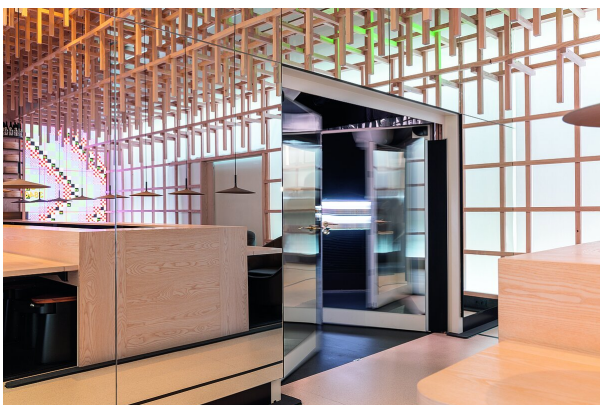

Fiche d'objet

Eatrenalin Europa-Park Rust

Type de bâtiment: Hôtel

Année: 2022

Type de construction: Construction nouvelle

Marque: RWD Schlatter

Maître de l'ouvrage: Franz Mack und Söhne KG

Architecte: atelier 522

Galerie

Produits

Portes fonctionnelles

Les portes fonctionnelles doivent répondre aux exigences les plus élevées en matière de sécurité, de protection contre la fumée, l'incendie, le bruit, l'effraction, la climatisation et les issues de secours, tout en séduisant par leur esthétique. Chez RWD Schlatter, nous combinons une technique innovante avec une finition précise et un design de qualité. Que ce soit pour des pièces d'habitation, des bureaux ou des bâtiments publics : nos portes offrent des solutions sur mesure pour chaque exigence. Faites confiance à la qualité suisse, qui allie parfaitement fonctionnalité et esthétique.

Porte insonorisants

Les portes insonorisantes sont des portes fonctionnelles qui réduisent la transmission du bruit entre différentes pièces ou de l'extérieur vers le bâtiment et qui ont un effet d'insonorisation. En raison de la densification des constructions, de l'augmentation de la densité de population et de l'importance croissante des bureaux à domicile, les exigences en matière d'insonorisation des bâtiments ne cessent d'augmenter. Les prescriptions légales exigent également dans de nombreux cas une isolation acoustique contrôlée. RWD Schlatter dispose d'un grand savoir-faire dans le domaine de l'insonorisation. Grâce au banc d'essai acoustique de l'entreprise, les éléments de porte peuvent être contrôlés et optimisés.