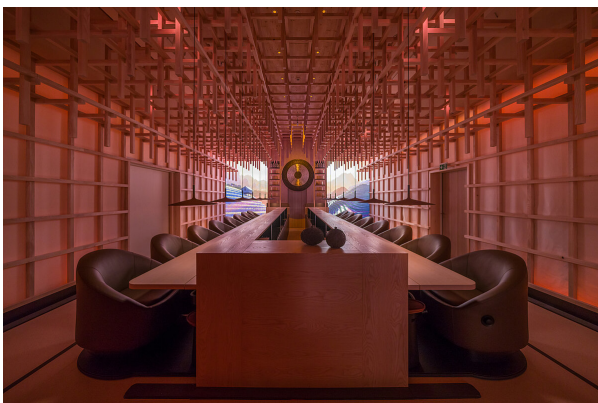

Fiche d'objet

Eatrenalin Europa-Park Rust

Type de bâtiment: Hôtel

Année: 2022

Type de construction: Construction nouvelle

Marque: RWD Schlatter

Maître de l'ouvrage: Franz Mack und Söhne KG

Architecte: atelier 522

Galerie

Produits

Portes fonctionnelles

Les portes fonctionnelles doivent répondre aux exigences les plus élevées en matière de sécurité, de protection contre la fumée, l'incendie, le bruit, l'effraction, la climatisation et les issues de secours, tout en séduisant par leur esthétique. Chez RWD Schlatter, nous combinons une technique innovante avec une finition précise et un design de qualité. Que ce soit pour des pièces d'habitation, des bureaux ou des bâtiments publics : nos portes offrent des solutions sur mesure pour chaque exigence. Faites confiance à la qualité suisse, qui allie parfaitement fonctionnalité et esthétique.