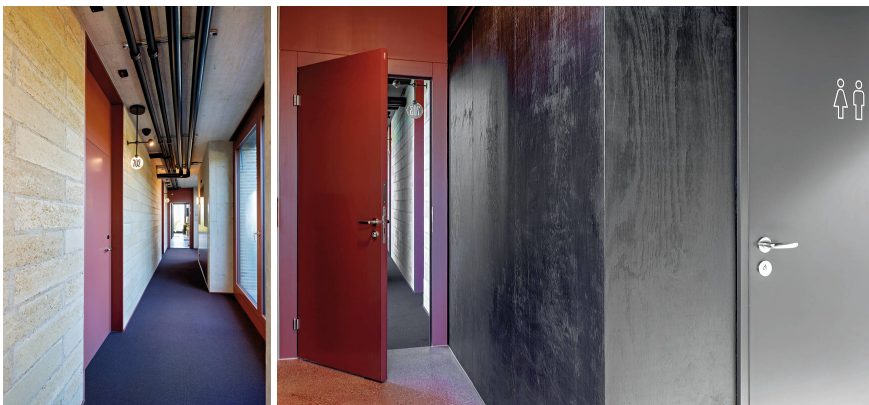

Nous avons livré différentes portes pour ce nouveau projet de construction. Nos portes de chambres d'hôtel sur mesure, d'un rouge brun élégant, confèrent aux chambres une atmosphère chaleureuse et accueillante. D'élégantes portes en bois noir pour les toilettes des chambres apportent une touche d'élégance supplémentaire. Nos portes haut de gamme dans la cage d'escalier contribuent non seulement à la sécurité, mais constituent également une composante importante de l'aspect esthétique global de l'hôtel. La sécurité et l'accessibilité maximales sont garanties par nos portes fonctionnelles haut de gamme dans le soubassement et le sous-sol.

Galerie

Produits

Portes fonctionnelles

Les portes fonctionnelles doivent répondre aux exigences les plus élevées en matière de sécurité, de protection contre la fumée, l'incendie, le bruit, l'effraction, la climatisation et les issues de secours, tout en séduisant par leur esthétique. Chez RWD Schlatter, nous combinons une technique innovante avec une finition précise et un design de qualité. Que ce soit pour des pièces d'habitation, des bureaux ou des bâtiments publics : nos portes offrent des solutions sur mesure pour chaque exigence. Faites confiance à la qualité suisse, qui allie parfaitement fonctionnalité et esthétique.