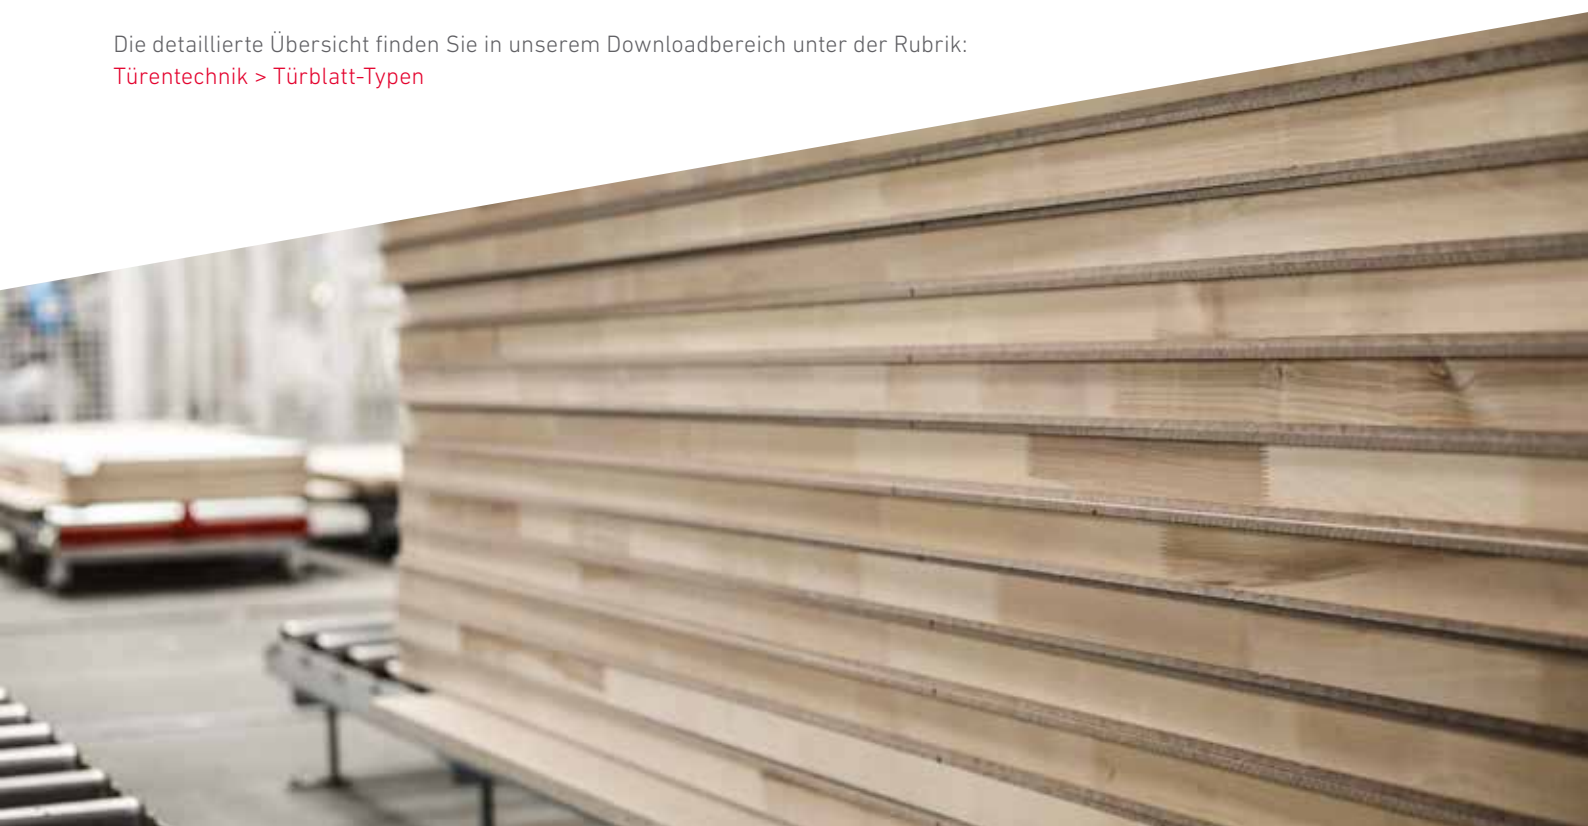

Neuer Name – alter Name?

Die unten stehende Übersicht soll Ihnen helfen, die neuen Namen rasch in den Griff zu kriegen.

Neuer Produktname	Alter Produktname
Türblätter ohne Anforderungen bezüglich Brandschutz und/oder Einbruchschutz	
Pura ...	Rm-...
PuraLight 40	VL-40
PuraFlachs 40	VF-40
PuraPlus 40	F-40
SoundStar 40	S-40
Türblätter mit Anforderungen bezüglich Brandschutz und/oder Einbruchschutz	
FlamEx ...	F-...
FlamEx Top ...	FK-...
FlamEx Alu ...	FAP-...
UniStar ...	PF-...
UniStar Top ...	PFK-...
UniStar Alu ...	PFAP-...
UniStar Alu Top ...	PFAP-58e
UniStar Alu RC ...	PFAP3-...
SoundStar ...	S-...
SoundStar Alu ...	SAP-...
SoundStar Alu Top 58	SAP-58e
SoundStar Alu RC ...	SAP3-...
Allrounder 68	KS-68
Allrounder Alu 68	KSAP-68
Allrounder Alu RC 68	KSAP3-68
ForasS 68	FORAS S-68
Protect 48	PROTECT L-48
Protect 68	PROTECT L-68

Die detaillierte Übersicht finden Sie in unserem Downloadbereich unter der Rubrik:

[Türentechnik > Türblatt-Typen](#)