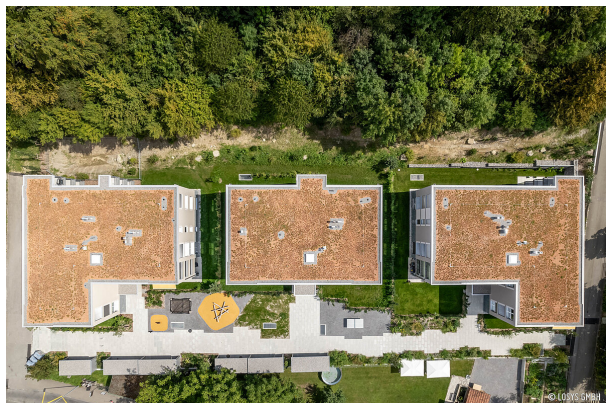

Kontaktieren Sie uns

RWD Schlatter AG
St. Gallerstrasse 21
9325 Roggwil
Schweiz
+41 71 454 63 00
info@rwdschlatter.ch