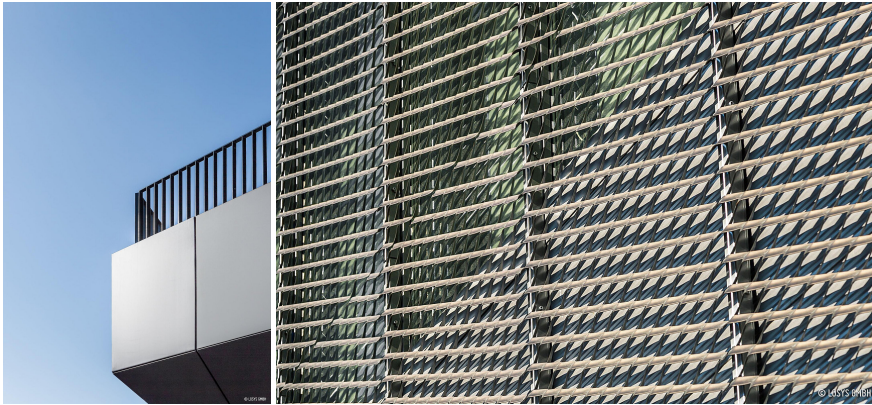

Kontaktieren Sie uns

RWD Schlatter AG
St. Gallerstrasse 21
9325 Roggwil
Schweiz
+41 71 454 63 00
info@rwdschlatter.ch