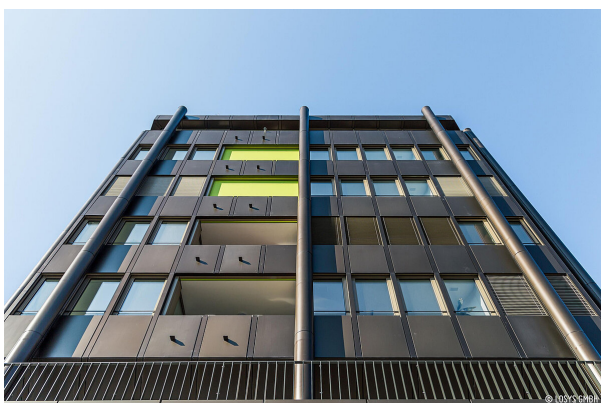

Objektkarte

Zentrum Neuwiesen Wohnen

Gebäudetyp: Mixed Use

Jahr: 2018

Bauart: Umbau

Marke: RWD Schlatter

Bauherr: SSKA Heuberger Holding AG

Architekt: Häberli Heinzer Steiger

An der Strickerstrasse in Winterthur entsteht das neue Neuwiesen. Bezugsbereit ab 2018.

Galerie

Kontaktieren Sie uns

RWD Schlatter AG
St. Gallerstrasse 21
9325 Roggwil
Schweiz
+41 71 454 63 00
info@rwdschlatter.ch