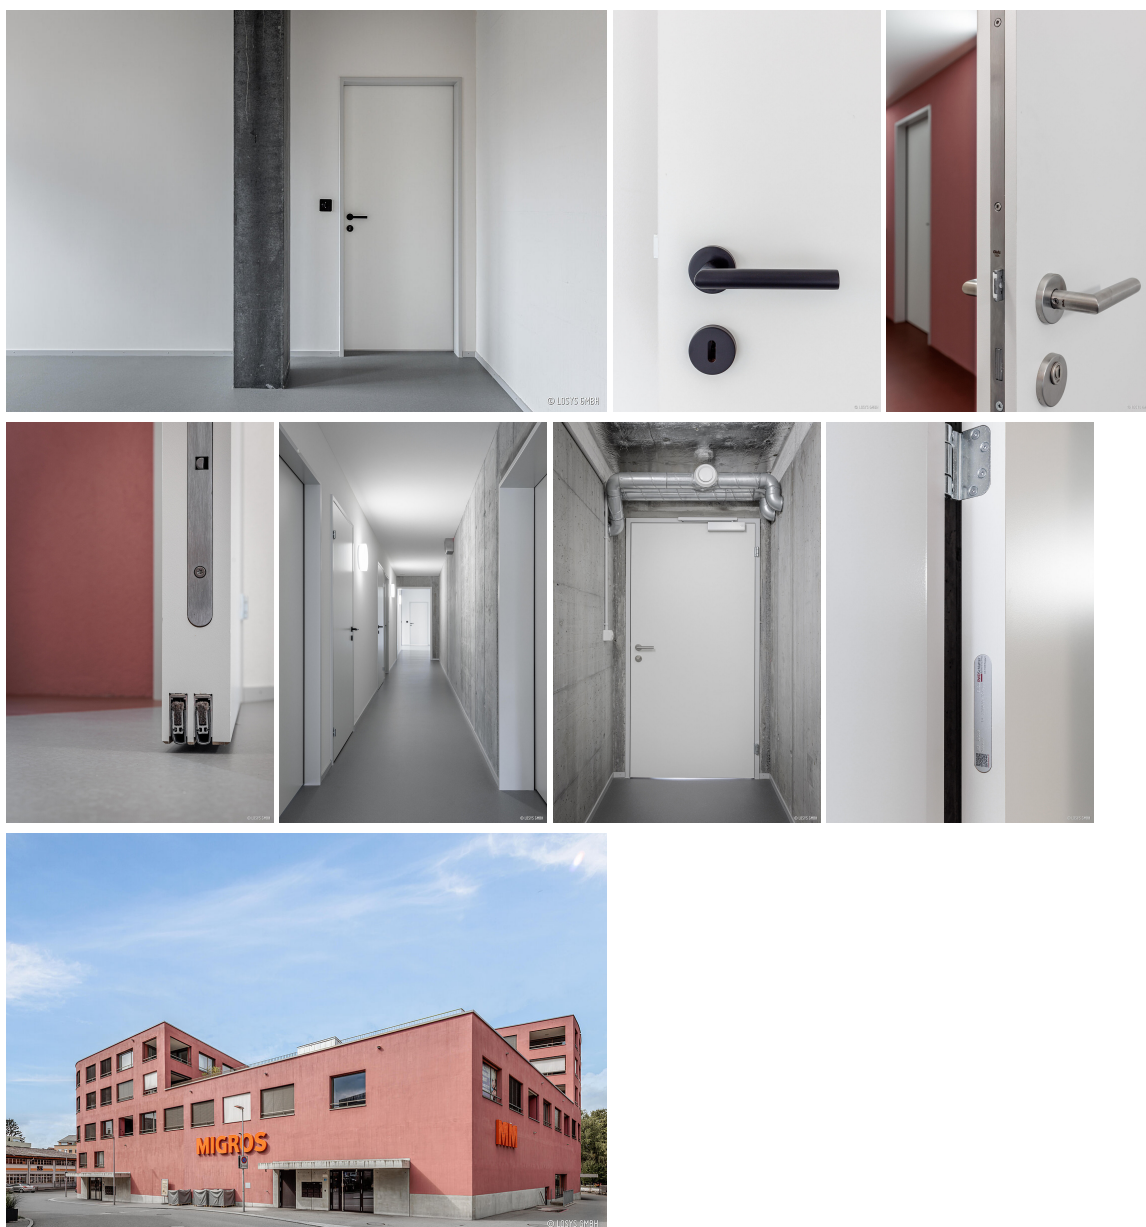

Gebäudetyp: Mixed Use

Jahr: 2022

Bauart: Neubau

Marke: RWD Schlatter

Bauherr: Swiss Prime Site AG

Architekt: Ghisleni Partner AG

Generalunternehmer: Ghisleni Partner AG

Galerie