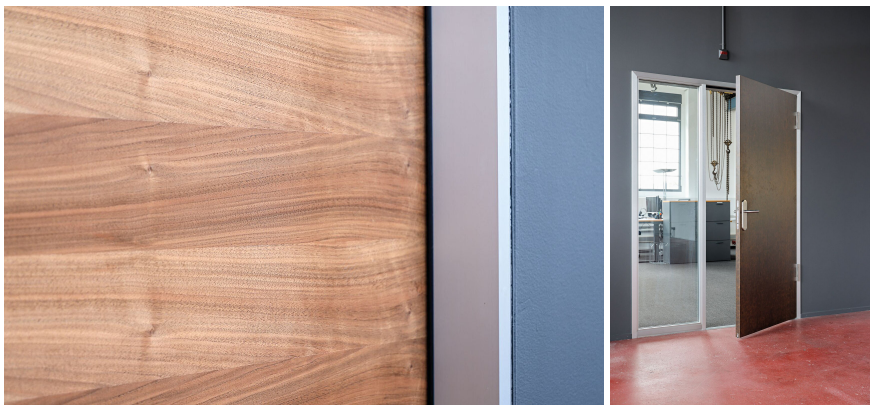

Galerie

Produkte

Aluminiumzargen

Die Aluminiumzargen von Küffner fügen sich harmonisch in jedes architektonische Konzept ein – ob flächenbündig, mit Schattennut oder bewusst akzentuiert. Die Aluminiumzargen bzw. Aluminiumrahmen ermöglichen hochwertige Innenausbauten mit klarer Linienführung und dauerhaftem Komfort.