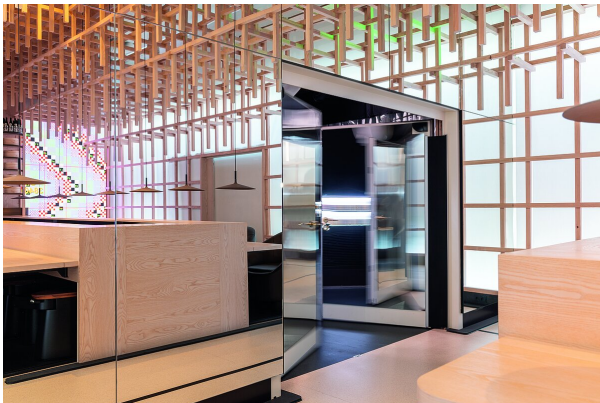

Schallschutztüren

Schallschutztüren sind Funktionstüren, die den Schallübertritt zwischen unterschiedlichen Räumen oder vom Aussenbereich ins Gebäude reduzieren und schalldämmend wirken. Durch verdichtetes Bauen, zunehmende Bevölkerungsdichte und die wachsende Bedeutung von Homeoffice steigen die Anforderungen an den baulichen Schallschutz stetig. Auch gesetzliche Vorgaben verlangen in vielen Fällen einen geprüften Schallschutz. RWD Schlatter verfügt über ein grosses Know-how im Bereich Schallschutz. Dank des firmeneigenen Schallprüfstands können Türelemente geprüft und optimiert werden.